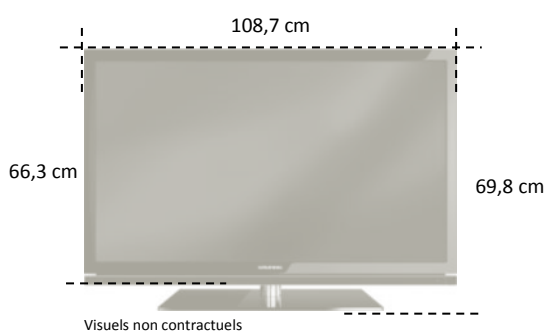

IMAGE		ELECTRONIQUE		SMART INTER@CTIVE TV		
Taille de l'écran	121 cm (48")	Tuner TNT HD (DVB-T2)	Oui	Smart inter@ctive TV	Oui, SMART TV 4.0	
Formats d'affichage	Auto/4:3/16:9/14:9/BL/ST/Pan	Tuner Câble HD (DVB-C)	Oui	Compatibilité HEVC	Oui + VP9	
HDTV	Ultra Haute Définition	Tuner Satellite HD (DVB-S2)	Oui	Applications	Netflix, FanCloud	
Résolution	3840 x 2160 pixels	Compatibilité FRANSAT	Oui	Connexion Wifi	Intégrée	
Incurvé / Courbure	Non / NA	Compatibilité CANAL READY	Oui	Compatible HbbTV	Oui	
Picture Perfection Rate	600 Hz PPR	Normes de réception	PAL/SECAM/BG/L'/L/NTSC		Compatible DLNA	Oui
Processeur vidéo	ULTRALOGIK 4K	SAT > IP	Oui	Partage d'écran LiveShare	Oui, Widi et Miracast	
Luminance maximale	0,65	Mémoires A/T2/C/S2	00 A/1000 T2 /1000 C/6000 S2		Compatible MHL	Oui, 2.0
Dynamic Contrast Plus	Oui	Guide électronique des programmes	Oui, v2.0	USB recording	Oui, permanent timeshift	
Sublimateur de couleurs	Oui	Télétexte	1 000 pages		Navigateur Internet	Oui
Réduction du bruit numérique	Oui	Menu simplifié	Oui	Compatible Grundig Remote	Apple et Android	
Motion Picture Improvement	Oui	Langues du menu	24		Compatible clavier sans fil	Oui
Compatibilité 3D	Non	Mode magasin	Oui	Compatible accessoires	Oui	
Conversion 2D vs 3D	NA	Mode hôtel	Oui - Avec clonage		Mise à jour automatique	Oui
Mode Dual Play	NA	Mode jeu	Oui			
Mode cinéma (24p)	Oui	PLV électronique	Oui			
		Blocage parental	Oui			
		Digi Link (HDMI-CEC)	Oui			
		HDMI-ARC	Oui			
SON		ALIMENTATION				
Puissance nominale (RMS)	2 x 15 W + 10 W	Alimentation secteur	220-240 V / 50-60 Hz			
Puissance musicale	2 x 30 W + 20 W	Mise en veille automatique	Oui			
Type de Hauts parleurs	Barre de son en façade	Bouton Marche/Arrêt sur écran	Oui			
Caisson de basses	Oui	Classe énergétique	A			
Traitement audio	DTS Studio Sound	Consommation annuelle en fonctionne	124 kWh/annum			
Dolby Digital	Multistream Decoder MS11	Consommation en fonctionnement	85 W			
Son stéréo Nicam	Oui	Consommation en veille	< 0,50 W			
Fonction AVL	Oui	DESIGN ET ACCESSOIRES				
Préréglages son	Naturel, Musique, Parole, Perso	Couleur	NOIR			
Mode nuit	Oui	Pied	Aluminium			
		Fixation murale LxH (non fournie)	VESA 300 x 200			
		Télécommande	TS4			
		Télécommande simplifiée	Non			
		Paires de lunettes 3D fournies	NA			
		Lunettes 3D en option	NA			
		Lunettes Dual Play en option	NA			
		Caméra BabyWatch en option	G-BCAM-01			
		Télécommande vocale en option	G-VRC-01			
LOGISTIQUE		Entrée composante (YUV)	Via péritel			
Code EAN	4013833009351	Entrée S-video	Via péritel			
Dimensions emballage LxHxP	118,50 x 78,60 x 15,60 cm	Entrée PC vidéo (VGA) / Audio	0			
Dimensions produit avec pied LxHxP	108,70 x 69,80 x 23,50 cm	Sortie son Optique (SPDIF)	1			
Dimensions produit sans pied LxHxP	108,70 x 66,30 x 6,20 cm	Prise casque (Ø 3,5 mm)	1			
Poids Brut	15,660 kg	Prise 12 Volts	0			
Poids Net	12,500 kg	Connectivité Bluetooth	Oui			